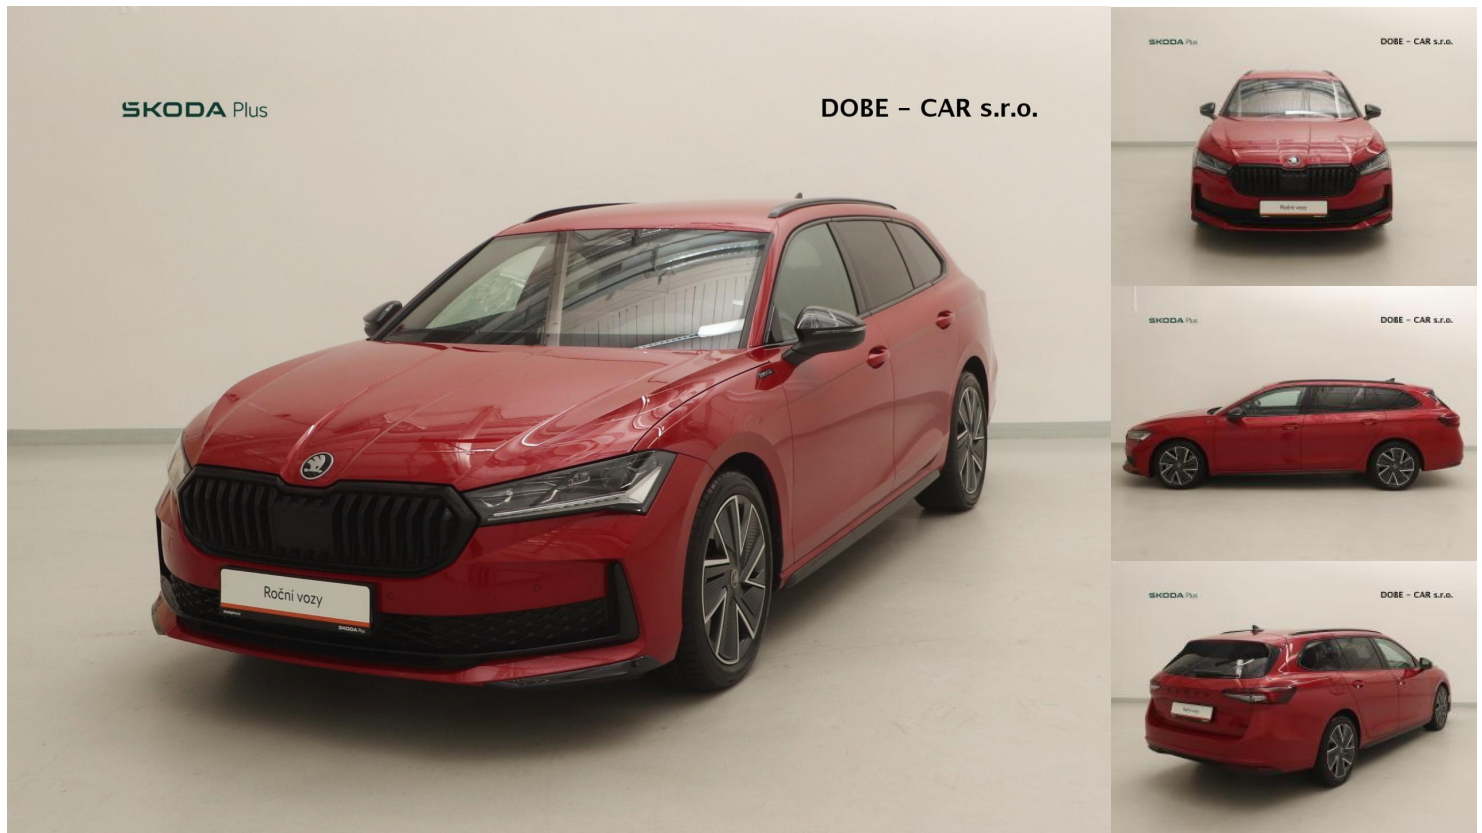

Škoda
Superb

1 069 000 Kč

883 471 Kč bez DPH

Sportline 4x4 DSG 2.0TDI 142kW

Najeto
18 617 km

V provozu od
23. 12. 2024

Objem motoru
1 968 cm³/ 142 kW

První majitel
Ano